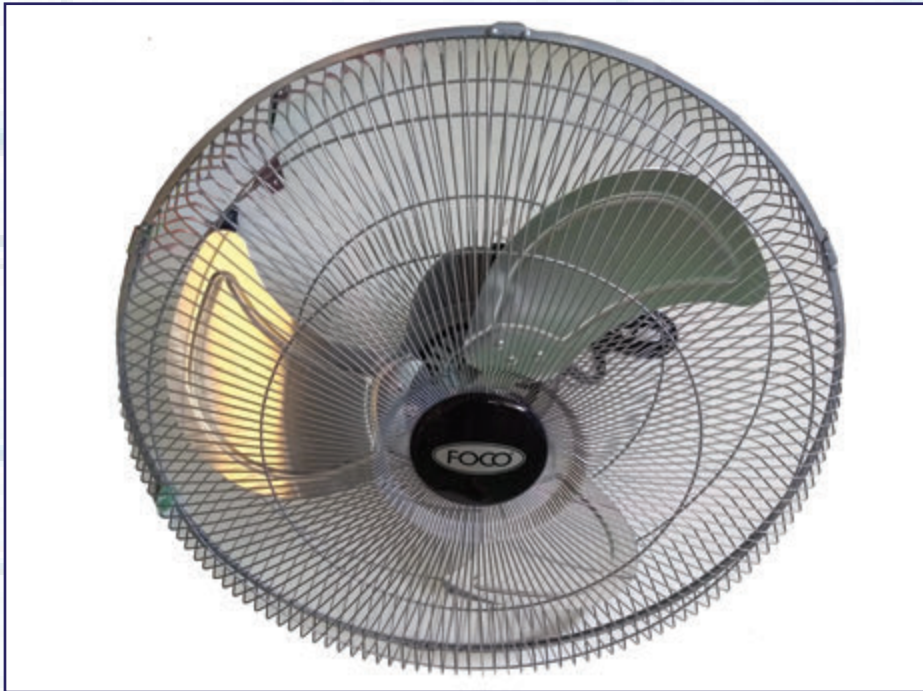

CATALOGO DE VENTILADORES

25913/8

New!

VENTILADOR FOCO PARED 20" CON PALA METALICA

**3 ASPAS METALICAS
3 VELOCIDADES
MUY SILENCIOSO
SEMI INDUSTRIAL**

CARACTERÍSTICAS TÉCNICAS

**PALAS DE ALUMINIO
SOPORTE DE PARED REFORZADO
MOTOR DE ALTA REVOLUCIÓN
FIJO U OSCILANTE.**

3 VELOCIDADES

**CORDON
COLGANTE
PARA ENCENDERLO
Y REGULAR
VELOCIDADES**

OSCILANTE

25912/9

New!

VENTILADOR FOCO PIE 20" CON PALA METALICA

**COMPOSICIÓN PERFECTA
CON SUS PALAS ELABORA-
DAS EN METAL VAS A PODER
DISFRUTAR DE UN PRODUC-
TO DE ALTA CALIDAD Y
DURABILIDAD. SU ESTILO
ÚNICO RESALTA EN CUAL-
QUIER ÁMBITO DEBIDO A SU
ÓPTIMO FUNCIONAMIENTO**

**VENTILADOR
SEMI INDUSTRIAL**

**3 VELOCIDADES
Y
GIRATORIO**

PALA 3 ASPAS METAL

**BASE REDONDA PESADA
MAYOR ESTABILIDAD**