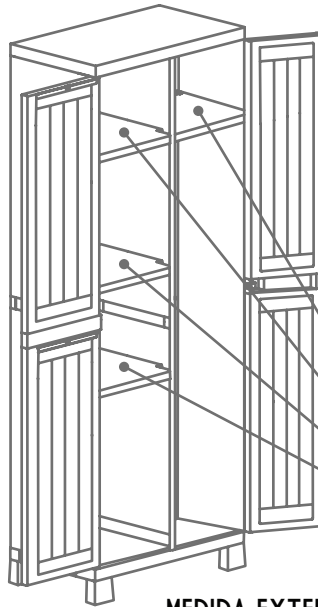

Packaging dimensiones:
cm 78x41x35,5h | in 30,7x16,1x14h

15Kg

MEDIDA EXTERNA:
64X37X173 CM
MEDIDA INTERNA:
26X15X68 CM

- -Material: polipropileno, material reciclable y eco-sostenible.
- Está equipado con bisagras resistentes, estantes ajustables y espacio escobero.
- -Ideal para interiores y exteriores, balcones, galerías y garage.
- -No absorbe olores ni humedad.
- -El producto viene desarmado, el armado es muy sencillo, incluye instrucciones y tornillos.
- -Peso máximo que soporta cada estante 15 kg.

26222 / 0

**DEPOSITO TOOMAX
EXTERIOR/JARDIN
WOOD MIDI 64X37X173CM
(26710)**

Peso neto	Kg	10,33
Peso bruto	Kg	11,12
Caja x pallet	n°	18
Pcs x camion	n°	594