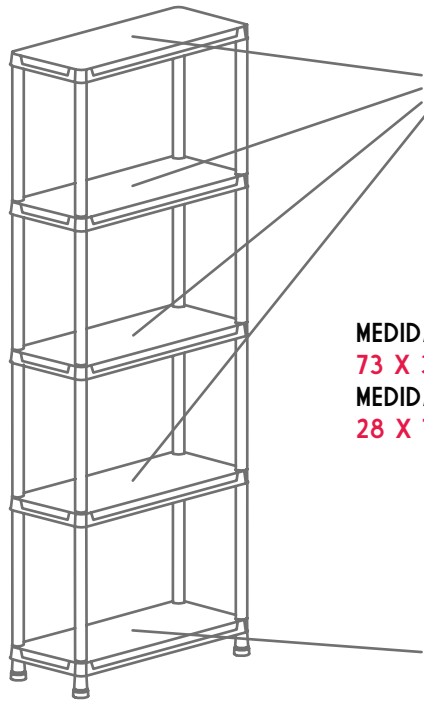

MEDIDA EXTERNA:
73 X 35 X 180 CM
MEDIDA INTERNA:
28 X 14 X 71 CM

Packaging dimensiones:
cm 71x35x18h | in 28x14x7h