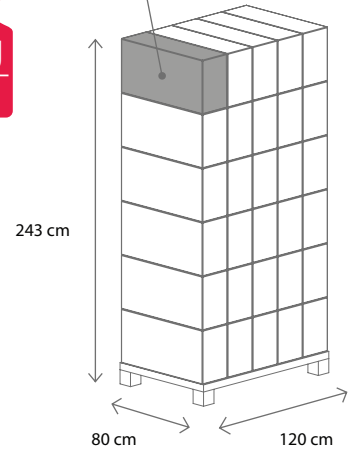

Packaging dimensiones:  
cm 78x41x35,5h | in 30,7x16,1x14h

**MEDIDA EXTERNA:**  
**64X37X165 CM**  
**MEDIDA INTERNA:**  
**26X15X65 CM**

**26225/7**

**DEPOSITO TOOMAX  
EXTERIOR/JARDIN  
TREND MIDI 65X37X165CM  
(20152)**

Peso neto	Kg	9,90
Peso bruto	Kg	10,59
Cajas x pallet	n°	18
Pcs x camion	n°	594

Packaging dimensions:  
cm 78x22x38h | in 30,7x8,6x15h

**20Kg**

**26221/1**

**DEPOSITO TOOMAX  
EXTERIOR/JARDIN  
WOOD MIDI 65X37X93CM  
(26611)**