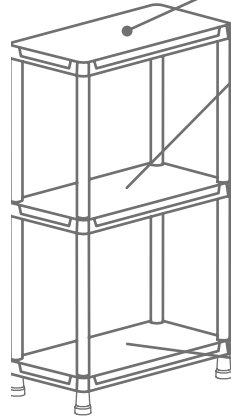

# CATALOGO DE REPISAS, DEPOSITOS, ROPEROS, BAULES

**TOOMAX**<sup>®</sup>

HECHO EN ITALIA

Packaging dimensiones:  
cm 60x30x18,2h | in 24x12x7,2h

25Kg

MEDIDA EXTERNA:  
60X30X95 CM  
MEDIDA INTERNA:  
24X12X38 CM

50Kg

**26227/5**

**ESTANTERIA TOOMAX ORGANIZADORA UNIVERSAL PRO 3 ESTANTES 60X30X95CM (12720)**

- Fabricado en polipropileno
- El diseño de las repisas en forma de panel que permite una distribución uniforme de la carga, lo que proporciona mayor estabilidad y resistencia
- Capacidades máximas de carga, con la carga distribuida uniformemente
- Máxima capacidad de carga por estante: 25 Kg
- Máxima capacidad Total: 100 Kg

- Fabricado en polipropileno
- El diseño de las repisas en forma de panal que permite una distribución uniforme de la carga, lo que proporciona mayor estabilidad y resistencia
- Capacidades máximas de carga, con la carga distribuida uniformemente
- Máxima capacidad de carga por estante: 25 Kg
- Máxima capacidad Total: 125 Kg