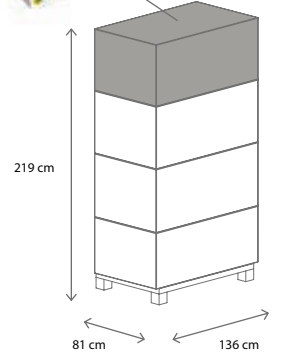

1670L

26236/3

**DEPOSITO TOOMAX EXTERIOR/JARDIN HIGH STORA WAY 1670L/130X75.6X206.2CM (09119**

Packaging medidas:  
135,5 x 81 x 47,5 cm

**MEDIDA EXTERNA:**  
**130 X 75.6 X 206.2 CM**  
**MEDIDA INTERNA:**  
**51,2 X 29,8 X 81,2 CM**

1670L

26241/5

**DEPOSITO TOOMAX  
EXTERIOR/JARDIN  
HIGH STORER PLUS  
1670L/130X75.6X218.  
4CM (9201)**

Packaging medidas:  
135,5x81x51cm | in 53,3x31,9x21cm

**MEDIDA EXTERNA:**  
**130 X 75.6 X 218.4CM**  
**MEDIDA INTERNA:**  
**51,2 X 29,8 X 86CM**