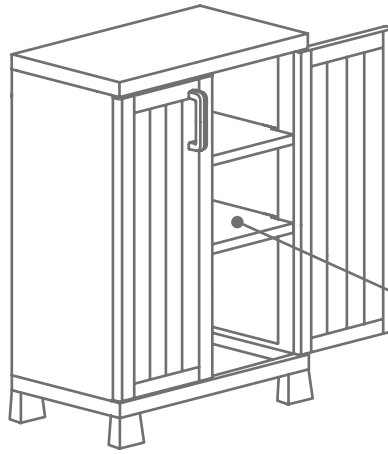

Packaging dimensions:
cm 78x22x38h | in 30,7x8,6x15h

20Kg

26221/1

**DEPOSITO TOOMAX
EXTERIOR/JARDIN
WOOD MIDI 65X37X93CM
(26611)**

- -Material: polipropileno, material reciclable y eco-sostenible.
- -Está equipado con bisagras resistentes, estantes ajustables.
- -Ideal para interiores y exteriores, balcones, galerías y garage.
- -No absorbe olores ni humedad.
- -El producto viene desarmado, el armado es muy sencillo, incluye instrucciones y tornillos.
- -Peso máximo que soporta cada estante 20 kg.

Peso neto	Kg	5,85
Peso bruto	Kg	6,48
Caja x pallet	n°	30
Pcs x camion	n°	990