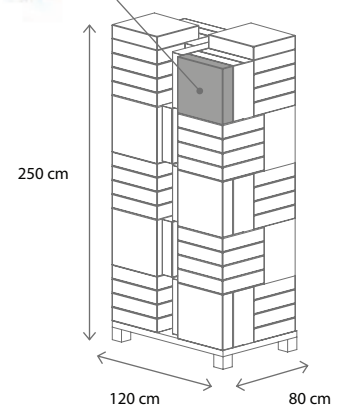

**26222 / 0**

**DEPOSITO TOOMAX  
EXTERIOR/JARDIN  
WOOD MIDI 64X37X173CM  
(26710)**

Peso neto	Kg	10,33
Peso bruto	Kg	11,12
Caja x pallet	n°	18
Pcs x camion	n°	594

90 L

26239 / 0

**BAUL TOOMAX MULTI-BOX WOODYS**  
90L / 42.5X44X50CM  
(17329)

aging dimensiones:  
9,5x11,2x44,5h | in 19,5x4,4x17,5h

Peso neto	Kg	2,25
Peso bruto	Kg	2,66
Cajas x pallet	n°	82
Pcs x camion	n°	2706

- Fabricado en polipropileno
- Diseño clásico y elegante, con capacidad de 90 Litros.
- Ideal para organizar todos los espacios, para uso en garajes y espacios semiexteriores y balcones.
- Tapa abatible, orificio para uso de candado, manijas.
- Resistente y duradero, no requiere mantenimiento.
- Fácil de armar, fácil de limpiar. No se oxida.