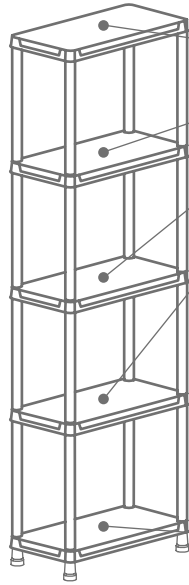

- Fabricado en polipropileno
- El diseño de las repisas en forma de panal que permite una distribución uniforme de la carga, lo que proporciona mayor estabilidad y resistencia
- Capacidades máximas de carga, con la carga distribuida uniformemente
- Máxima capacidad de carga por estante: 25 Kg
- Máxima capacidad Total: 125 Kg

Peso neto	Kg	3,31
Peso bruto	Kg	3,34
cajas x pallet	n°	80
Pcs x camion	n°	2640

**26220/2**

**ESTANTERIA TOOMAX ORGANIZADORA  
LINDA 4 ESTANTES 38X23X100CM  
BLANCO (11723)**

- Fabricado en polipropileno
- El diseño de las repisas en forma de panel que permite una distribución uniforme de la carga, lo que proporciona mayor estabilidad y resistencia
- Capacidades máximas de carga, con la carga distribuida uniformemente
- Máxima capacidad de carga por estante: 5 Kg
- Máxima capacidad Total: 20 Kg

TECHNICAL INFO:

**VIENE EN BLANCO**

Producto dimensiones	Packaging dimensiones	Peso máximo por estante	Peso Neto	Peso Bruto	Pcs x caja principal	Pcs x pallet	Color Blanco
cm 38x23x100h	cm 77x24x51,5h	Kg 5	Kg 1,79	Kg 15,12	8	160	<input type="checkbox"/>

**26229/3**

**ESTANTERIA TOOMAX ORGANIZADORA UNIVERSAL PRO 5 ESTANTES 60X30X180CM (12928)**

**25Kg**

**MEDIDA EXTERNA:  
60X30X138 CM  
MEDIDA INTERNA:  
24X12X54 CM**

**50Kg**

Packaging dimensiones:  
cm 60x30x18,2h | in 24x12x7,2h