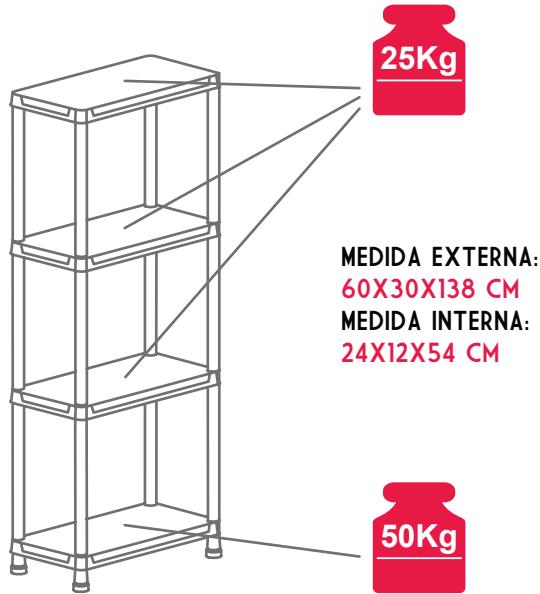

Packaging dimensiones:
cm 60x30x138h | in 24x12x54h