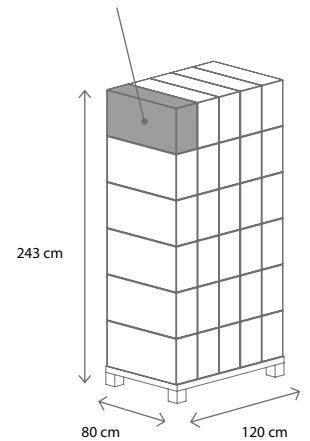

**26230/9**

**ESTANTERIA TOOMAX  
ORGANIZADORA UNIVER-  
SAL PRO 5 ESTANTES  
73X35X180CM (12317)**

- Fabricado en polipropileno
- El diseño de las repisas en forma de panel que permite una distribución uniforme de la carga, lo que proporciona mayor estabilidad y resistencia
- Capacidades máximas de carga, con la carga distribuida uniformemente
- Máxima capacidad de carga por estante: 30 Kg
- Máxima capacidad Total: 180 Kg

Peso neto	Kg	6,38
Peso bruto	Kg	6,43
cajas x pallet	n°	39
Pcs x camion	n°	1287

85 cm  
33 in

37 cm  
15 in

65 cm  
26 in

**MEDIDA EXTERNA:**

**65X37X85 CM**

**MEDIDA INTERNA:**

**26X37X33 CM**

Packaging dimensiones:  
cm 78x22x38h | in 30,7x8,6x15h

243 cm

80 cm

120 cm

**26224/8**

**DEPOSITO TOOMAX  
EXTERIOR/JARDIN  
TREND MIDI 65X37X85CM  
(20053)**

Peso bruto	Kg	4,98
Peso neto	Kg	5,61
Caja x pallet	n°	30
Pcs x camion	n°	990

Packaging dimensiones:  
cm 78x41x35,5h | in 30,7x16,1x14h

**MEDIDA EXTERNA:**  
**64X37X165 CM**  
**MEDIDA INTERNA:**  
**26X15X65 CM**

**26225/7**

**DEPOSITO TOOMAX  
EXTERIOR/JARDIN  
TREND MIDI 65X37X165CM  
(20152)**