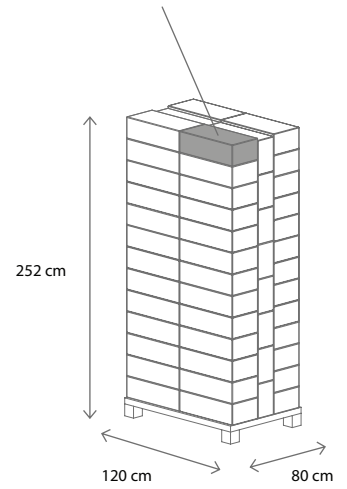

# CATALOGO DE REPISAS, DEPOSITOS, ROPEROS, BAULES

**TOOMAX**<sup>®</sup>

HECHO EN ITALIA

Packaging dimensiones:  
cm 60x30x18,2h | in 24x12x7,2h

25Kg

MEDIDA EXTERNA:  
60X30X95 CM  
MEDIDA INTERNA:  
24X12X38 CM

50Kg

**26227/5**

**ESTANTERIA TOOMAX ORGANIZADORA UNIVERSAL PRO 3 ESTANTES 60X30X95CM (12720)**

- Fabricado en polipropileno
- El diseño de las repisas en forma de panel que permite una distribución uniforme de la carga, lo que proporciona mayor estabilidad y resistencia
- Capacidades máximas de carga, con la carga distribuida uniformemente
- Máxima capacidad de carga por estante: 25 Kg
- Máxima capacidad Total: 100 Kg

- Fabricado en polipropileno
- El diseño de las repisas en forma de panal que permite una distribución uniforme de la carga, lo que proporciona mayor estabilidad y resistencia
- Capacidades máximas de carga, con la carga distribuida uniformemente
- Máxima capacidad de carga por estante: 25 Kg
- Máxima capacidad Total: 125 Kg

Packaging dimensiones:  
cm 78x41x35,5h | in 30,7x16,1x14h

**MEDIDA EXTERNA:**  
**64X37X165 CM**  
**MEDIDA INTERNA:**  
**26X15X65 CM**

**26225/7**

**DEPOSITO TOOMAX  
EXTERIOR/JARDIN  
TREND MIDI 65X37X165CM  
(20152)**