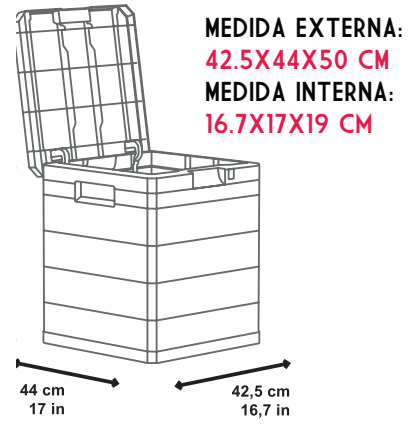

90 L

26239 / 0

BAUL TOOMAX MULTI-BOX WOODYS
90L / 42.5X44X50CM
(17329)

aging dimensiones:
9,5x11,2x44,5h | in 19,5x4,4x17,5h

Peso neto	Kg	2,25
Peso bruto	Kg	2,66
Cajas x pallet	n°	82
Pcs x camion	n°	2706

- Fabricado en polipropileno
- Diseño clásico y elegante, con capacidad de 90 Litros.
- Ideal para organizar todos los espacios, para uso en garajes y espacios semiexteriores y balcones.
- Tapa abatible, orificio para uso de candado, manijas.
- Resistente y duradero, no requiere mantenimiento.
- Fácil de armar, fácil de limpiar. No se oxida.