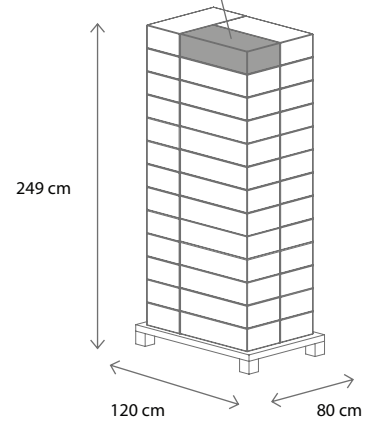

TECHNICAL INFO:

**VIENE EN BLANCO**

Producto dimensiones	Packaging dimensiones	Peso máximo por estante	Peso Neto	Peso Bruto	Pcs x caja principal	Pcs x pallet	Color Blanco
cm 38x23x100h	cm 77x24x51,5h	Kg 5	Kg 1,79	Kg 15,12	8	160	<input type="checkbox"/>

**26229/3**

**ESTANTERIA TOOMAX ORGANIZADORA UNIVERSAL PRO 5 ESTANTES 60X30X180CM (12928)**

**25Kg**

**MEDIDA EXTERNA:  
60X30X138 CM  
MEDIDA INTERNA:  
24X12X54 CM**

**50Kg**

Packaging dimensiones:  
cm 60x30x18,2h | in 24x12x7,2h

- Fabricado en polipropileno
- El diseño de las repisas en forma de panel que permite una distribución uniforme de la carga, lo que proporciona mayor estabilidad y resistencia
- Capacidades máximas de carga, con la carga distribuida uniformemente
- Máxima capacidad de carga por estante: 25 Kg
- Máxima capacidad Total: 150 Kg

Peso neto	Kg	4,18
Peso bruto	Kg	4,21
Cajas x pallet	n°	68
Pcs x camion	n°	2244

**MEDIDA EXTERNA:**  
73 X 35 X 180 CM  
**MEDIDA INTERNA:**  
28 X 14 X 71 CM

Packaging dimensiones:  
cm 71x35x18h | in 28x14x7h