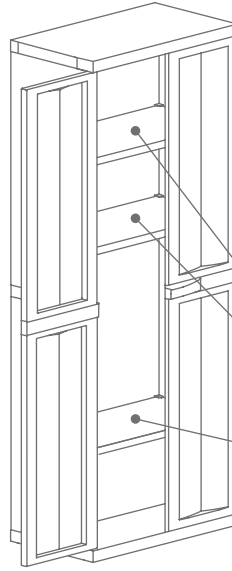

Packaging dimensiones:
cm 78x41x35,5h | in 30,7x16,1x14h

228 cm

MEDIDA EXTERNA:
64X37X165 CM
MEDIDA INTERNA:
26X15X65 CM

26226/6

**DEPOSITO TOOMAX
EXTERIOR/JARDIN
TREND MIDI 65X37X165CM
(20251)**

- -Material: polipropileno, material reciclable y eco-sostenible.
- -Está equipado con bisagras resistentes, estantes ajustables
- -Ideal para interiores y exteriores, balcones, galerías y garage.
- -No absorbe olores ni humedad.
- -El producto viene desarmado, el armado es muy sencillo, incluye instrucciones y tornillos.
- -Color: gris.
- -Peso máximo que soporta cada estante 20 kg.
- -Origen: Italia

Peso neto	Kg	9,90
Peso bruto	Kg	10,59
Cajas x pallet	n°	18
Pcs x camion	n°	594