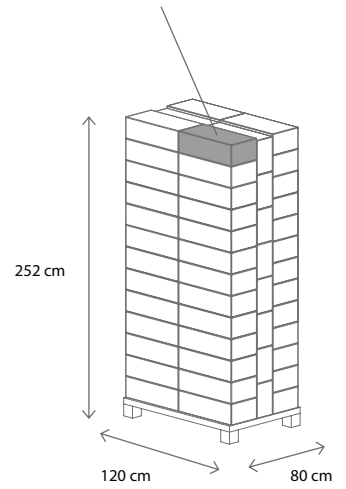

# CATALOGO DE REPISAS, DEPOSITOS, ROPEROS, BAULES

**TOOMAX**<sup>®</sup>

HECHO EN ITALIA

Packaging dimensiones:  
cm 60x30x18,2h | in 24x12x7,2h

25Kg

MEDIDA EXTERNA:  
60X30X95 CM  
MEDIDA INTERNA:  
24X12X38 CM

TECHNICAL INFO:

**VIENE EN BLANCO**

Producto dimensiones	Packaging dimensiones	Peso máximo por estante	Peso Neto	Peso Bruto	Pcs x caja principal	Pcs x pallet	Color Blanco
cm 38x23x100h	cm 77x24x51,5h	Kg 5	Kg 1,79	Kg 15,12	8	160	<input type="checkbox"/>

**26229/3**

**ESTANTERIA TOOMAX ORGANIZADORA UNIVERSAL PRO 5 ESTANTES 60X30X180CM (12928)**

**25Kg**

**MEDIDA EXTERNA:  
60X30X138 CM  
MEDIDA INTERNA:  
24X12X54 CM**

**50Kg**

Packaging dimensiones:  
cm 60x30x18,2h | in 24x12x7,2h

- Fabricado en polipropileno
- El diseño de las repisas en forma de panel que permite una distribución uniforme de la carga, lo que proporciona mayor estabilidad y resistencia
- Capacidades máximas de carga, con la carga distribuida uniformemente
- Máxima capacidad de carga por estante: 25 Kg
- Máxima capacidad Total: 150 Kg