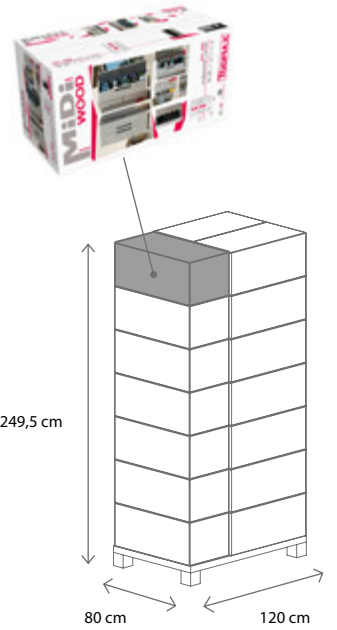

Peso neto	Kg	9,90
Peso bruto	Kg	10,59
Cajas x pallet	n°	18
Pcs x camion	n°	594

Packaging dimensions:  
cm 78x22x38h | in 30,7x8,6x15h

**20Kg**

**26221/1**

**DEPOSITO TOOMAX  
EXTERIOR/JARDIN  
WOOD MIDI 65X37X93CM  
(26611)**

- Material: polipropileno, material reciclable y eco-sostenible.
- Está equipado con bisagras resistentes, estantes ajustables.
- Ideal para interiores y exteriores, balcones, galerías y garage.
- No absorbe olores ni humedad.
- El producto viene desarmado, el armado es muy sencillo, incluye instrucciones y tornillos.
- Peso máximo que soporta cada estante 20 kg.

Peso neto	Kg	5,85
Peso bruto	Kg	6,48
Caja x pallet	n°	30
Pcs x camion	n°	990

**MEDIDA EXTERNA:**  
**65X37X173 CM**  
**MEDIDA INTERNA:**  
**26X15X68 CM**

Packaging dimensiones:  
 cm 78x41x35,5h | in 30,7x16,1x13,2h