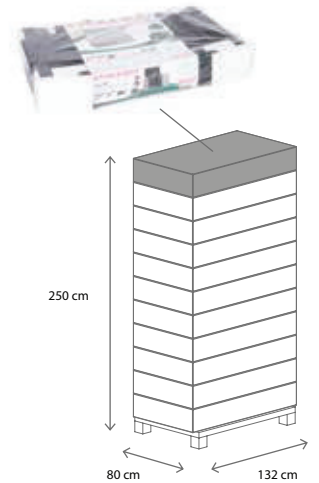

ORIFICIO PARA CANDADO

Peso neto	Kg	5,82
Peso bruto	Kg	6,57
Cajas x pallet	n°	50
Pcs x camion	n°	1650

**842L**

**26237/2**

**DEPOSITO TOOMAX  
EXTERIOR/JARDIN  
STORA WAY 842L  
129.5X74.5X111CM  
(08716)**

Packaging MEDIDAS:  
cm 132x78x21,5h | in 52x30,7x8,4h

**MEDIDA EXTERNA:**  
**129,5 X 74,5 X 111 CM**  
**MEDIDA INTERNA:**  
**51 X 29,3 X 43,7 CM**

Peso neto	Kg	19,05
Peso bruto	Kg	19,87
cajas x pallet	n°	11
Pcs por camión	n°	330