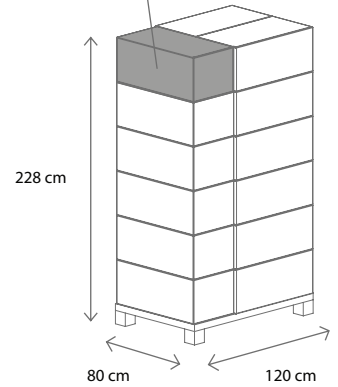

Packaging dimensiones:  
cm 78x22x38h | in 30,7x8,6x15h

243 cm

80 cm

120 cm

**26224/8**

**DEPOSITO TOOMAX  
EXTERIOR/JARDIN  
TREND MIDI 65X37X85CM  
(20053)**

Peso bruto	Kg	4,98
Peso neto	Kg	5,61
Caja x pallet	n°	30
Pcs x camion	n°	990

Packaging dimensiones:  
cm 78x41x35,5h | in 30,7x16,1x14h

**MEDIDA EXTERNA:**  
**64X37X165 CM**  
**MEDIDA INTERNA:**  
**26X15X65 CM**

**26225/7**

**DEPOSITO TOOMAX  
EXTERIOR/JARDIN  
TREND MIDI 65X37X165CM  
(20152)**