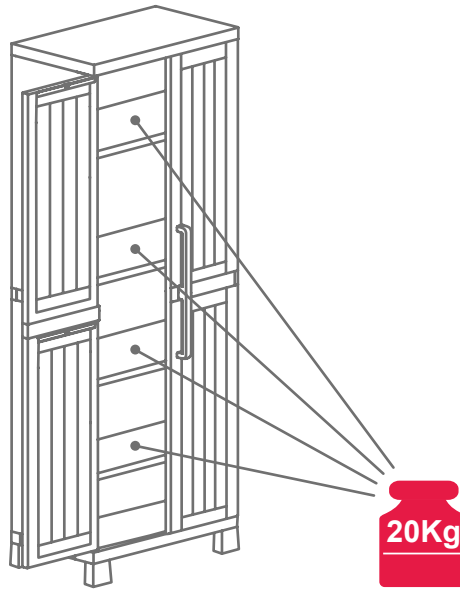

MEDIDA EXTERNA:
65X37X173 CM
MEDIDA INTERNA:
26X15X68 CM

Packaging dimensiones:
cm 78x41x35,5h | in 30,7x16,1x13,2h

26223/9

**DEPOSITO TOOMAX
EXTERIOR/JARDIN
WOOD MIDI 65X37X173CM
(26819)**

- -Material: polipropileno, material reciclable y eco-sostenible.
- Está equipado con bisagras resistentes, estantes ajustables y espacio escobero.
- -Ideal para interiores y exteriores, balcones, galerías y garage.
- -No absorbe olores ni humedad.
- -El producto viene desarmado, el armado es muy sencillo, incluye instrucciones y tornillos.
- -Peso máximo que soporta cada estante 15 kg.

Peso neto	Kg	10,41
Peso bruto	Kg	11,2
Caja x pallet	n°	21
Pcs x camion	n°	693