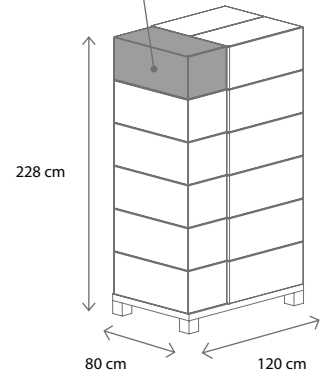

Peso neto	Kg	10,41
Peso bruto	Kg	11,2
Caja x pallet	n°	21
Pcs x camion	n°	693

Packaging dimensiones:  
cm 78x41x35,5h | in 30,7x16,1x14h

**15Kg**

**MEDIDA EXTERNA:**  
**64X37X173 CM**  
**MEDIDA INTERNA:**  
**26X15X68 CM**