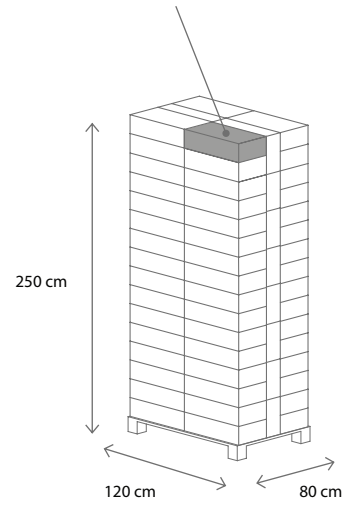

Packaging dimensiones:
cm 60x30x138h | in 24x12x54h