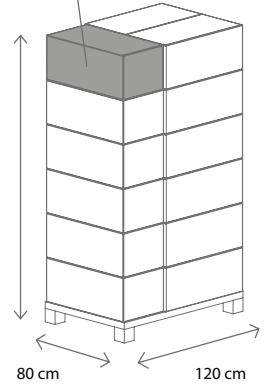

Packaging dimensiones:  
cm 78x41x35,5h | in 30,7x16,1x14h

**MEDIDA EXTERNA:**  
**64X37X165 CM**  
**MEDIDA INTERNA:**  
**26X15X65 CM**

**26225/7**

**DEPOSITO TOOMAX  
EXTERIOR/JARDIN  
TREND MIDI 65X37X165CM  
(20152)**

Peso neto	Kg	9,90
Peso bruto	Kg	10,59
Cajas x pallet	n°	18
Pcs x camion	n°	594

Packaging dimensiones:  
cm 78x41x35,5h | in 30,7x16,1x14h

228 cm

**MEDIDA EXTERNA:**  
**64X37X165 CM**  
**MEDIDA INTERNA:**  
**26X15X65 CM**