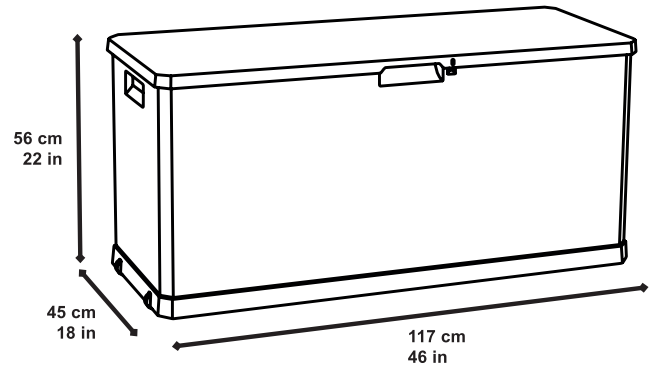

280L

MEDIDA EXTERNA:
117X45X56 CM
MEDIDA INTERNA:
46X18X22 CM

26238/1

**BAUL TOOMAX MULT
BOX WOODYS
280L/117X45X56CM
(16421)**

Packaging dimensiones:
cm 120x47x7,8h | in 47x18x3h

- Fabricado en polipropileno
- Diseño clásico y elegante, con capacidad de 280 Litros.
- Ideal para organizar todos los espacios, para uso en garajes y espacios semiexteriores y balcones.
- Tapa abatible, orificio para uso de candado, manijas, ruedas.
- Resistente y duradero, no requiere mantenimiento.
- Fácil de armar, fácil de limpiar. No se oxida.

Peso neto	Kg	5,82
Peso bruto	Kg	6,57
Cajas x pallet	n°	50
Pcs x camion	n°	1650