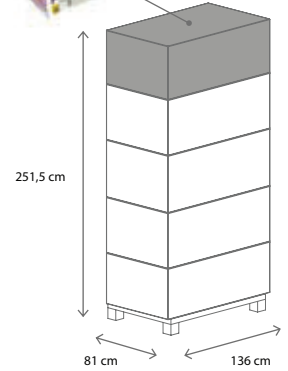

1670L

26236/3

**DEPOSITO TOOMAX EXTERIOR/JARDIN HIGH STORA WAY 1670L/130X75.6X206.2CM (09119**

Packaging medidas:  
135,5 x 81 x 47,5 cm

**MEDIDA EXTERNA:**  
**130 X 75.6 X 206.2 CM**  
**MEDIDA INTERNA:**  
**51,2 X 29,8 X 81,2 CM**

1670L

26241/5

**DEPOSITO TOOMAX  
EXTERIOR/JARDIN  
HIGH STORER PLUS  
1670L/130X75.6X218.  
4CM (9201)**

Packaging medidas:  
135,5x81x51cm | in 53,3x31,9x21cm

**MEDIDA EXTERNA:**  
**130 X 75.6 X 218.4CM**  
**MEDIDA INTERNA:**  
**51,2 X 29,8 X 86CM**