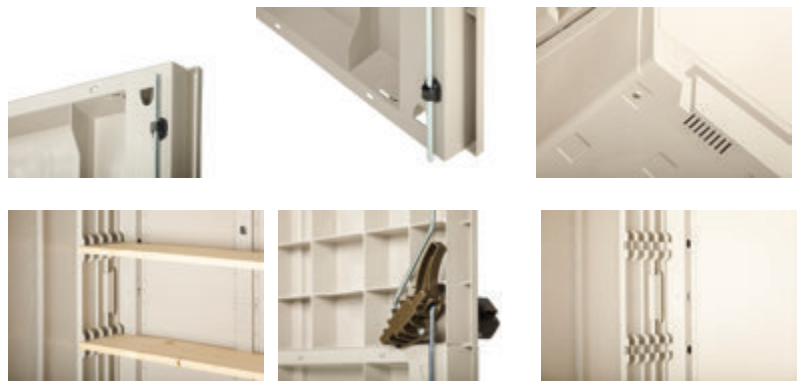

Peso neto	Kg	35,78
Peso bruto	Kg	39,78
cajas x pallet	n°	4
Pcs por camión	n°	112

- SE PUEDE UTILIZAR EN INTERIORES O EXTERIORES.
- TIENE UNA CONSTRUCCION DURADERA Y RESISTENTE A LA INTEMPERIE, VIENE CON UN PANEL DE PISO .
- ES FACIL DE ENSAMBLAR Y SE PUEDE BLOQUEAR PARA BRINDAR UNA SENSACION DE SEGURIDAD ADICIONAL.