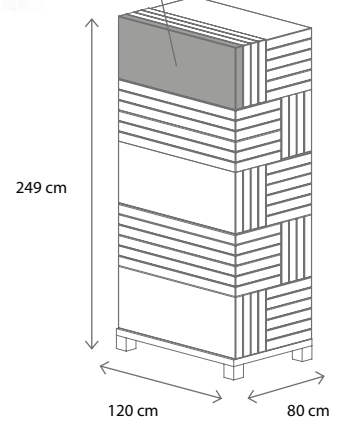

ORIFICIO PARA CANDADO

Peso neto	Kg	5,82
Peso bruto	Kg	6,57
Cajas x pallet	n°	50
Pcs x camion	n°	1650