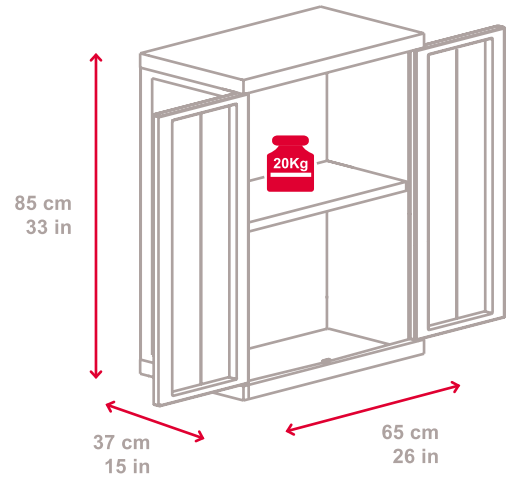

85 cm
33 in

37 cm
15 in

65 cm
26 in

MEDIDA EXTERNA:

65X37X85 CM

MEDIDA INTERNA:

26X37X33 CM

Packaging dimensiones:
cm 78x22x38h | in 30,7x8,6x15h