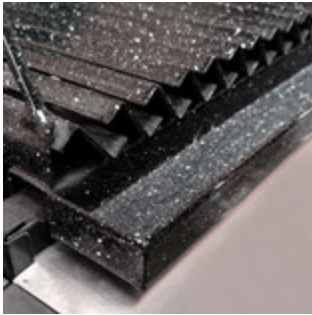

### Con mínimo consumo

¿Porque TODAS las Parrillas Bram - Metal estan adaptadas a nuestras costumbres ?

El secreto está en su parrilla enlozada interna ya que por su diseño acanalado y su desgrasador integrado, evita que la grasa se derrame en el quemador y genere humo. Además posee manijas laterales permitiendo retirarla para una comoda y rápida limpieza.