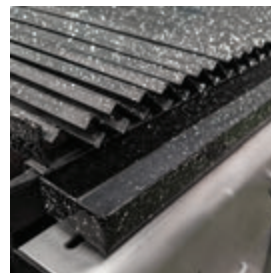

A GAS
MEDIDAS: 57 X 46 CM
3 Quemadores
Con bandeja
para utensilios

A CARBON
MEDIDAS: 46 X 45 CM

Puerta volcable c/bandeja recolectora
de cenizas. Sistema regulable de altura
p/distribuir niveles de cocción.