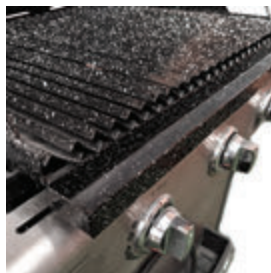

A GAS
MEDIDAS: 57 X 46 CM
3 Quemadores
Con bandeja
para utensilios

A CARBON
MEDIDAS: 46 X 45 CM

Puerta volcable c/bandeja recolectora
de cenizas. Sistema regulable de altura
p/distribuir niveles de cocción.