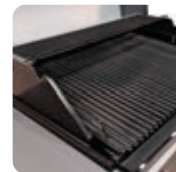

22676/9 PARRILLA A GAS BRAM-METAL CON VIDRIO VISOR 4 QUEMADORES C/ENC MOD:INCANTO
UNIDADES X CAJA: 1

INCLUYE
2 GARRAFAS 3 K C/U + MANGUERA CON REGULADOR + LINTERNA + COBERTOR

- MINIMO CONSUMO DE GAS
- Construcción sólida y duradera.
- Tapa visor de vidrio templado.
- 4 ruedas con fijación.
- 2 Mesadas laterales.
- 4 Quemadores de acero inoxidable.
- Encendido automático.
- Pirometro (indicador de temperatura).
- Gabinete con dos puertas.
- Posee desgrasador enlozado.
- Medidas totales: 140.6 x 59 x 113 cm.
  Medidas del area de cocción:
  71.5 x 45.2 cm.

ACCESORIOS PARA PARRILLA A GAS 3 QUEMADORES / MODELO INCANTO

20412/9
PARRILLA A GAS BRAM - METAL
COBERTOR IMPERMEABLE
UNIDADES X CAJA: 1

21651/3
PARRILLA A GAS BRAM - METAL
PAELLERA 40 CM C/ACCESORIOS
UNIDADES X CAJA: 1

21652/2
PARRILLA A GAS BRAM - METAL
ESPIEDO A PILAS C/ACCESORIOS
UNIDADES X CAJA: 1

20642/8
PISO DE PIEDRA
C/PALA MADERA
P/MODELO
3 QUEMADORES

UNIDADES X CAJA: 1

20643/7
PISO DE PIEDRA
C/PALA MADERA
P/MODELO
4 QUEMADORES

UNIDADES X CAJA: 1