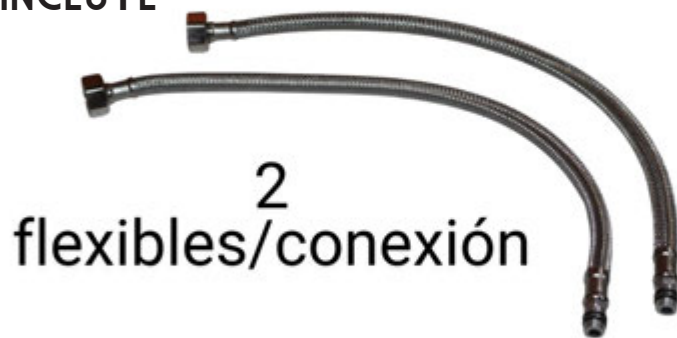

GRIFERÍA MONOCOMANDO

Mejor control de presión y temperatura.

MEDIDAS

INCLUYE

2
flexibles/conexión

¡Descubre la Elegancia y la Funcionalidad con **EUROGRIF!**

Transforma tu hogar con la grifería **EUROGRIF**, donde el diseño moderno se encuentra con la máxima calidad. Nuestras griferías están diseñadas para realzar la estética de cada espacio, aportando un toque de sofisticación y estilo.