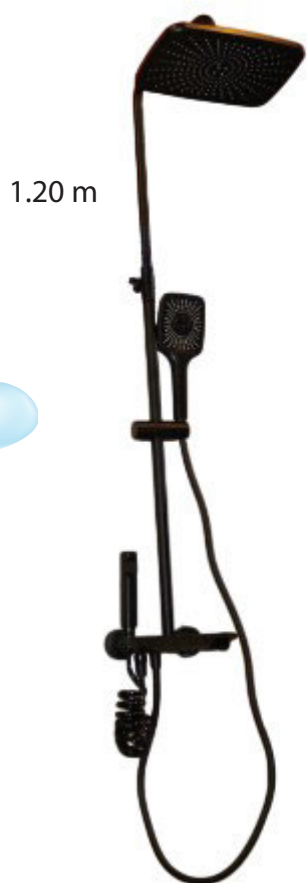

27402/1

GRIFERIA EUROGRIF COLUMNA DE DUCHA
EXTE.INTELI.C/TECLA NEG MOD.CARDIEL

PESO: 3.316 g