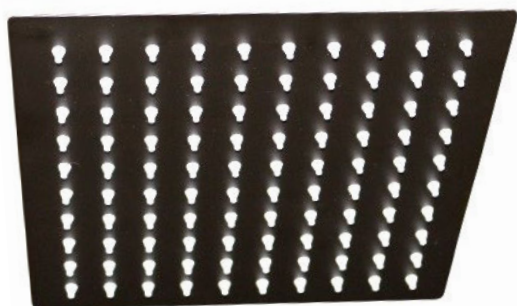

27411/9

REPUESTO EUROGRIF FLOR CUADRADA NEGRO ACERO 20X20 (350GR)