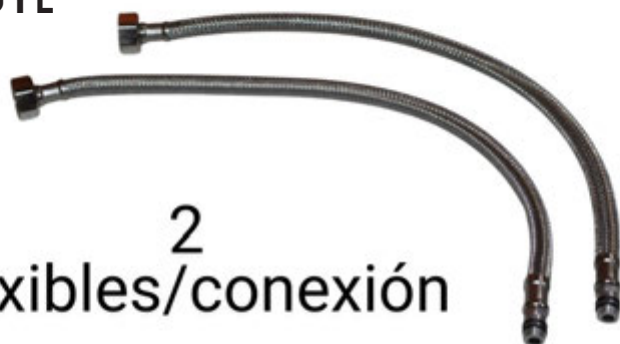

GRIFERIA
MONOCOMANDO

AGUA FRIA
& CALIENTE

AGUA
ESPUMANTE

CARTUCHO
CERAMICO

INCLUYE

2
flexibles/conexión

MEDIDAS

¡Descubre la Elegancia y la Funcionalidad con **EUROGRIF!**