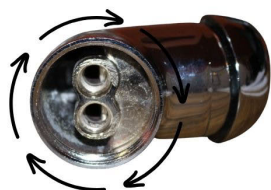

SALIDA DE AGUA SUAVE
El aireador espumante hace que el agua sea suave y se ahorre al mismo tiempo.
GRIFERÍA MONOCOMANDO
Mejor control de presión y temperatura.

MEDIDAS

Diámetro
4,5cm

Largo con extension
54cm