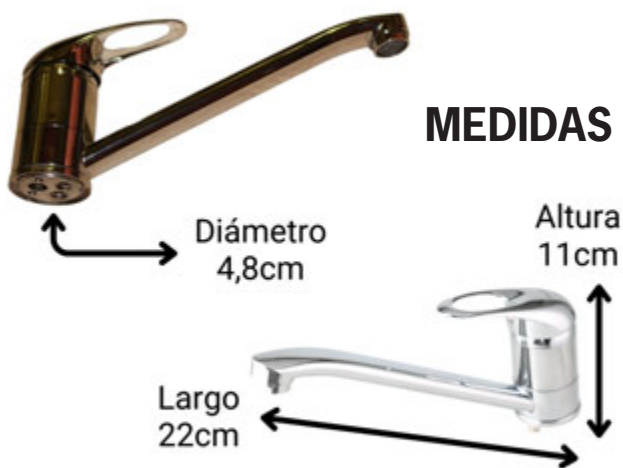

Mejor control de presión y temperatura.

INCLUYE

2 flexibles

tornillo + accesorio

O-Ring + accesorio

MEDIDAS

Altura
11cm

Ancho
13cm

EUROGRIF®
Excelencia Garantizada

26963/0

**GRIFERIA EUROGRIF MONOCOMANDO
COCINA MESADA MOD. LOLOG
PESO: 0.495KG**

SALIDA DE AGUA SUAVE
El aireador espumante hace que el agua sea suave y se ahorre al mismo tiempo.
GRIFERÍA MONOCOMANDO
Mejor control de presión y temperatura.

GRIFERIA
MONOCOMANDO

AGUA FRIA
& CALIENTE

AGUA
ESPUMANTE

CARTUCHO
CERAMICO

INCLUYE

2
flexibles/conexión

MEDIDAS

¡Descubre la Elegancia y la Funcionalidad con **EUROGRIF!**